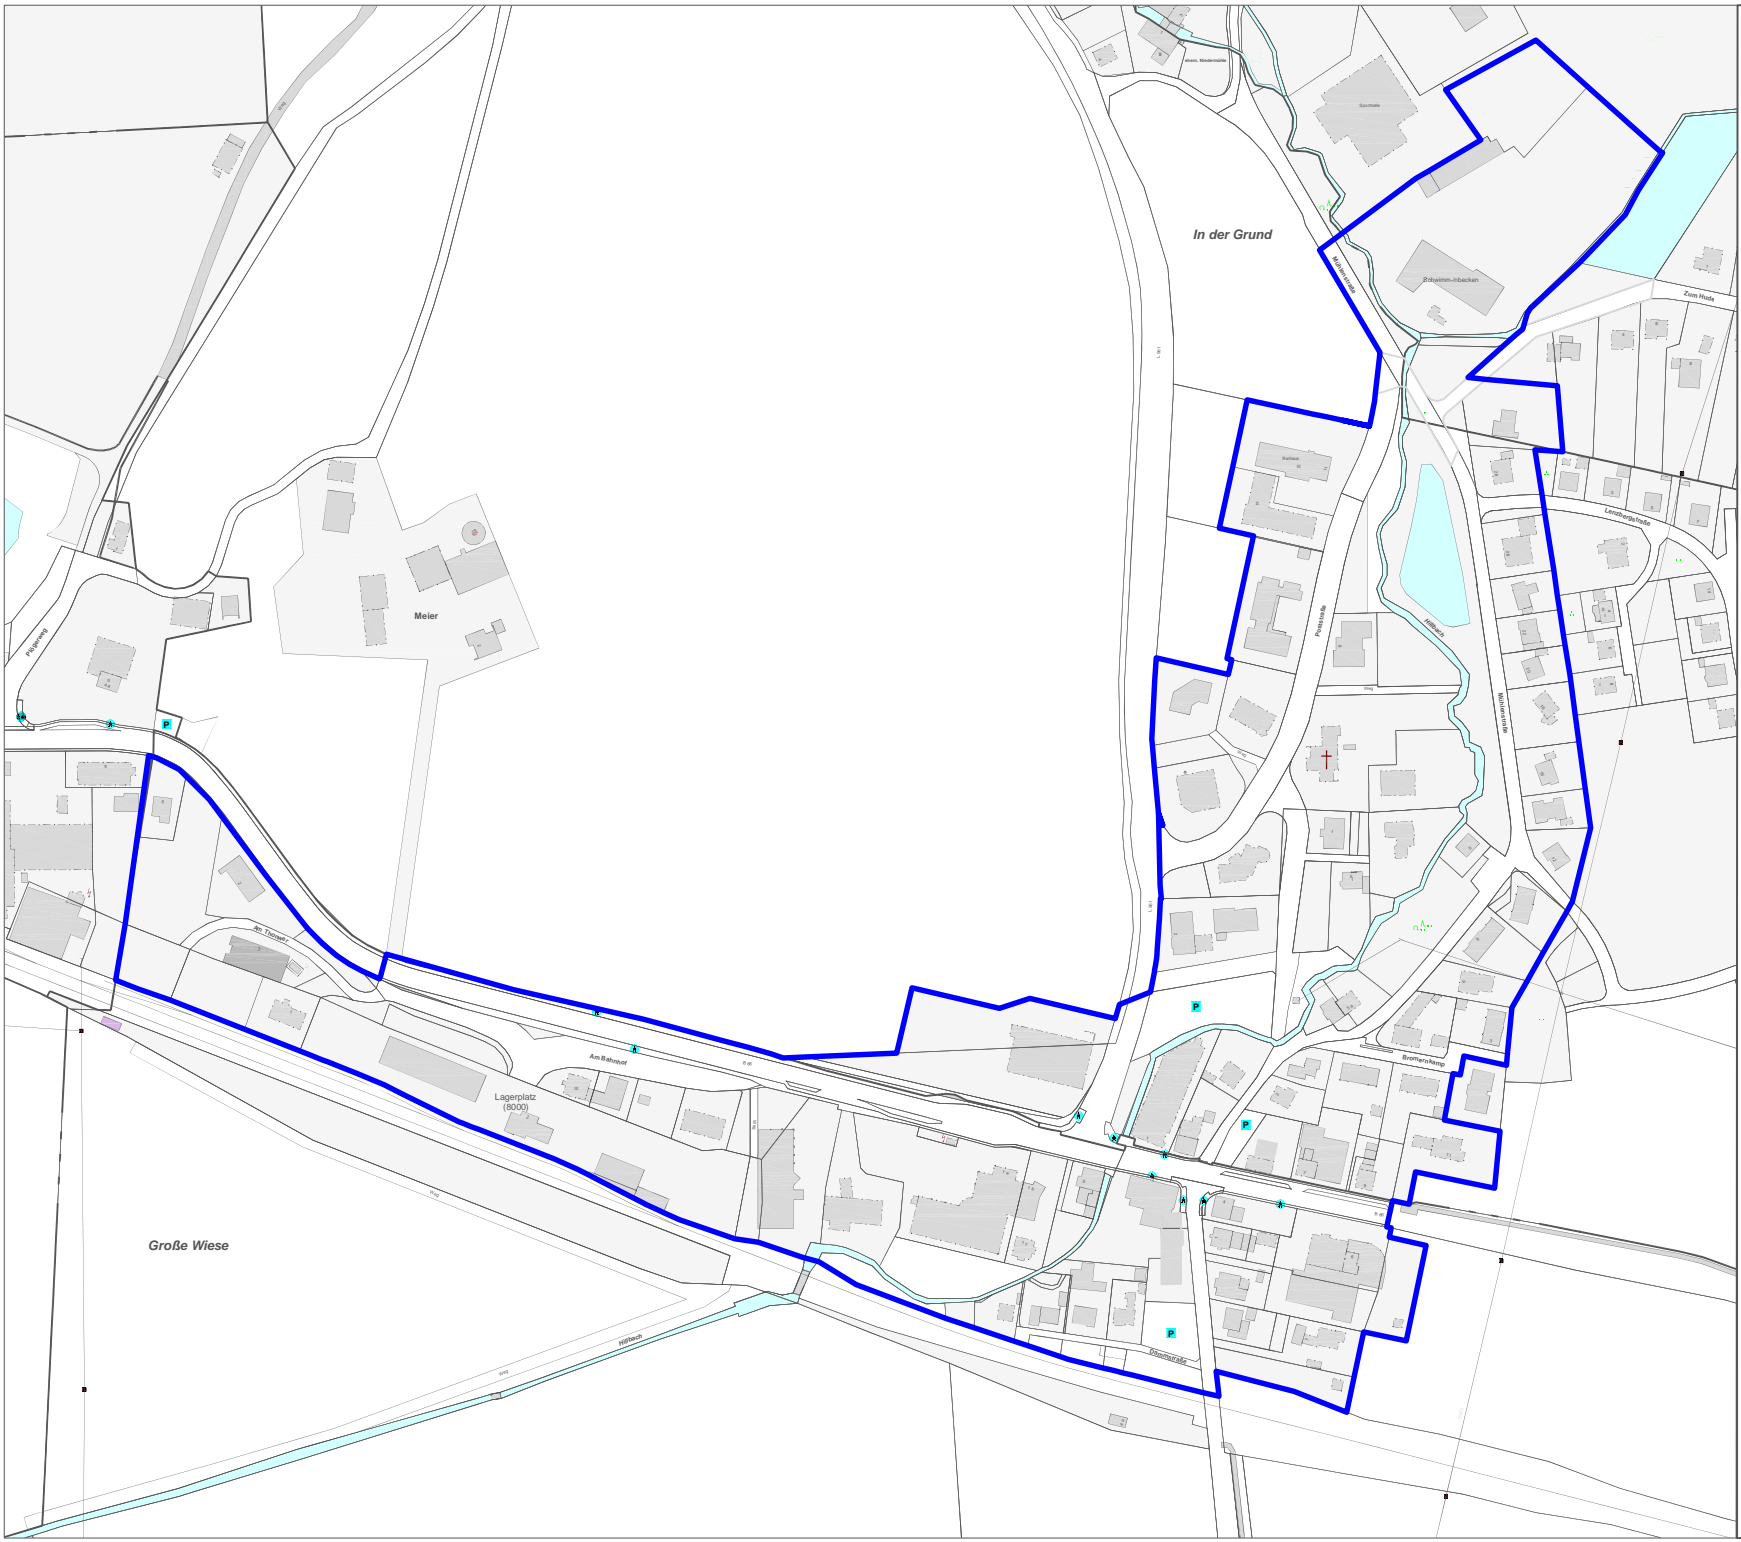

# Sanierungsgebiet Dörentrup-Zentrum

---

## Legende

 Abgrenzung Sanierungsgebiet

---

## Projektname

Ortskerne Dörentrup

---

## Planinhalt

Sanierungsgebiet Dörentrup-Zentrum  
Stand 08/2012

---